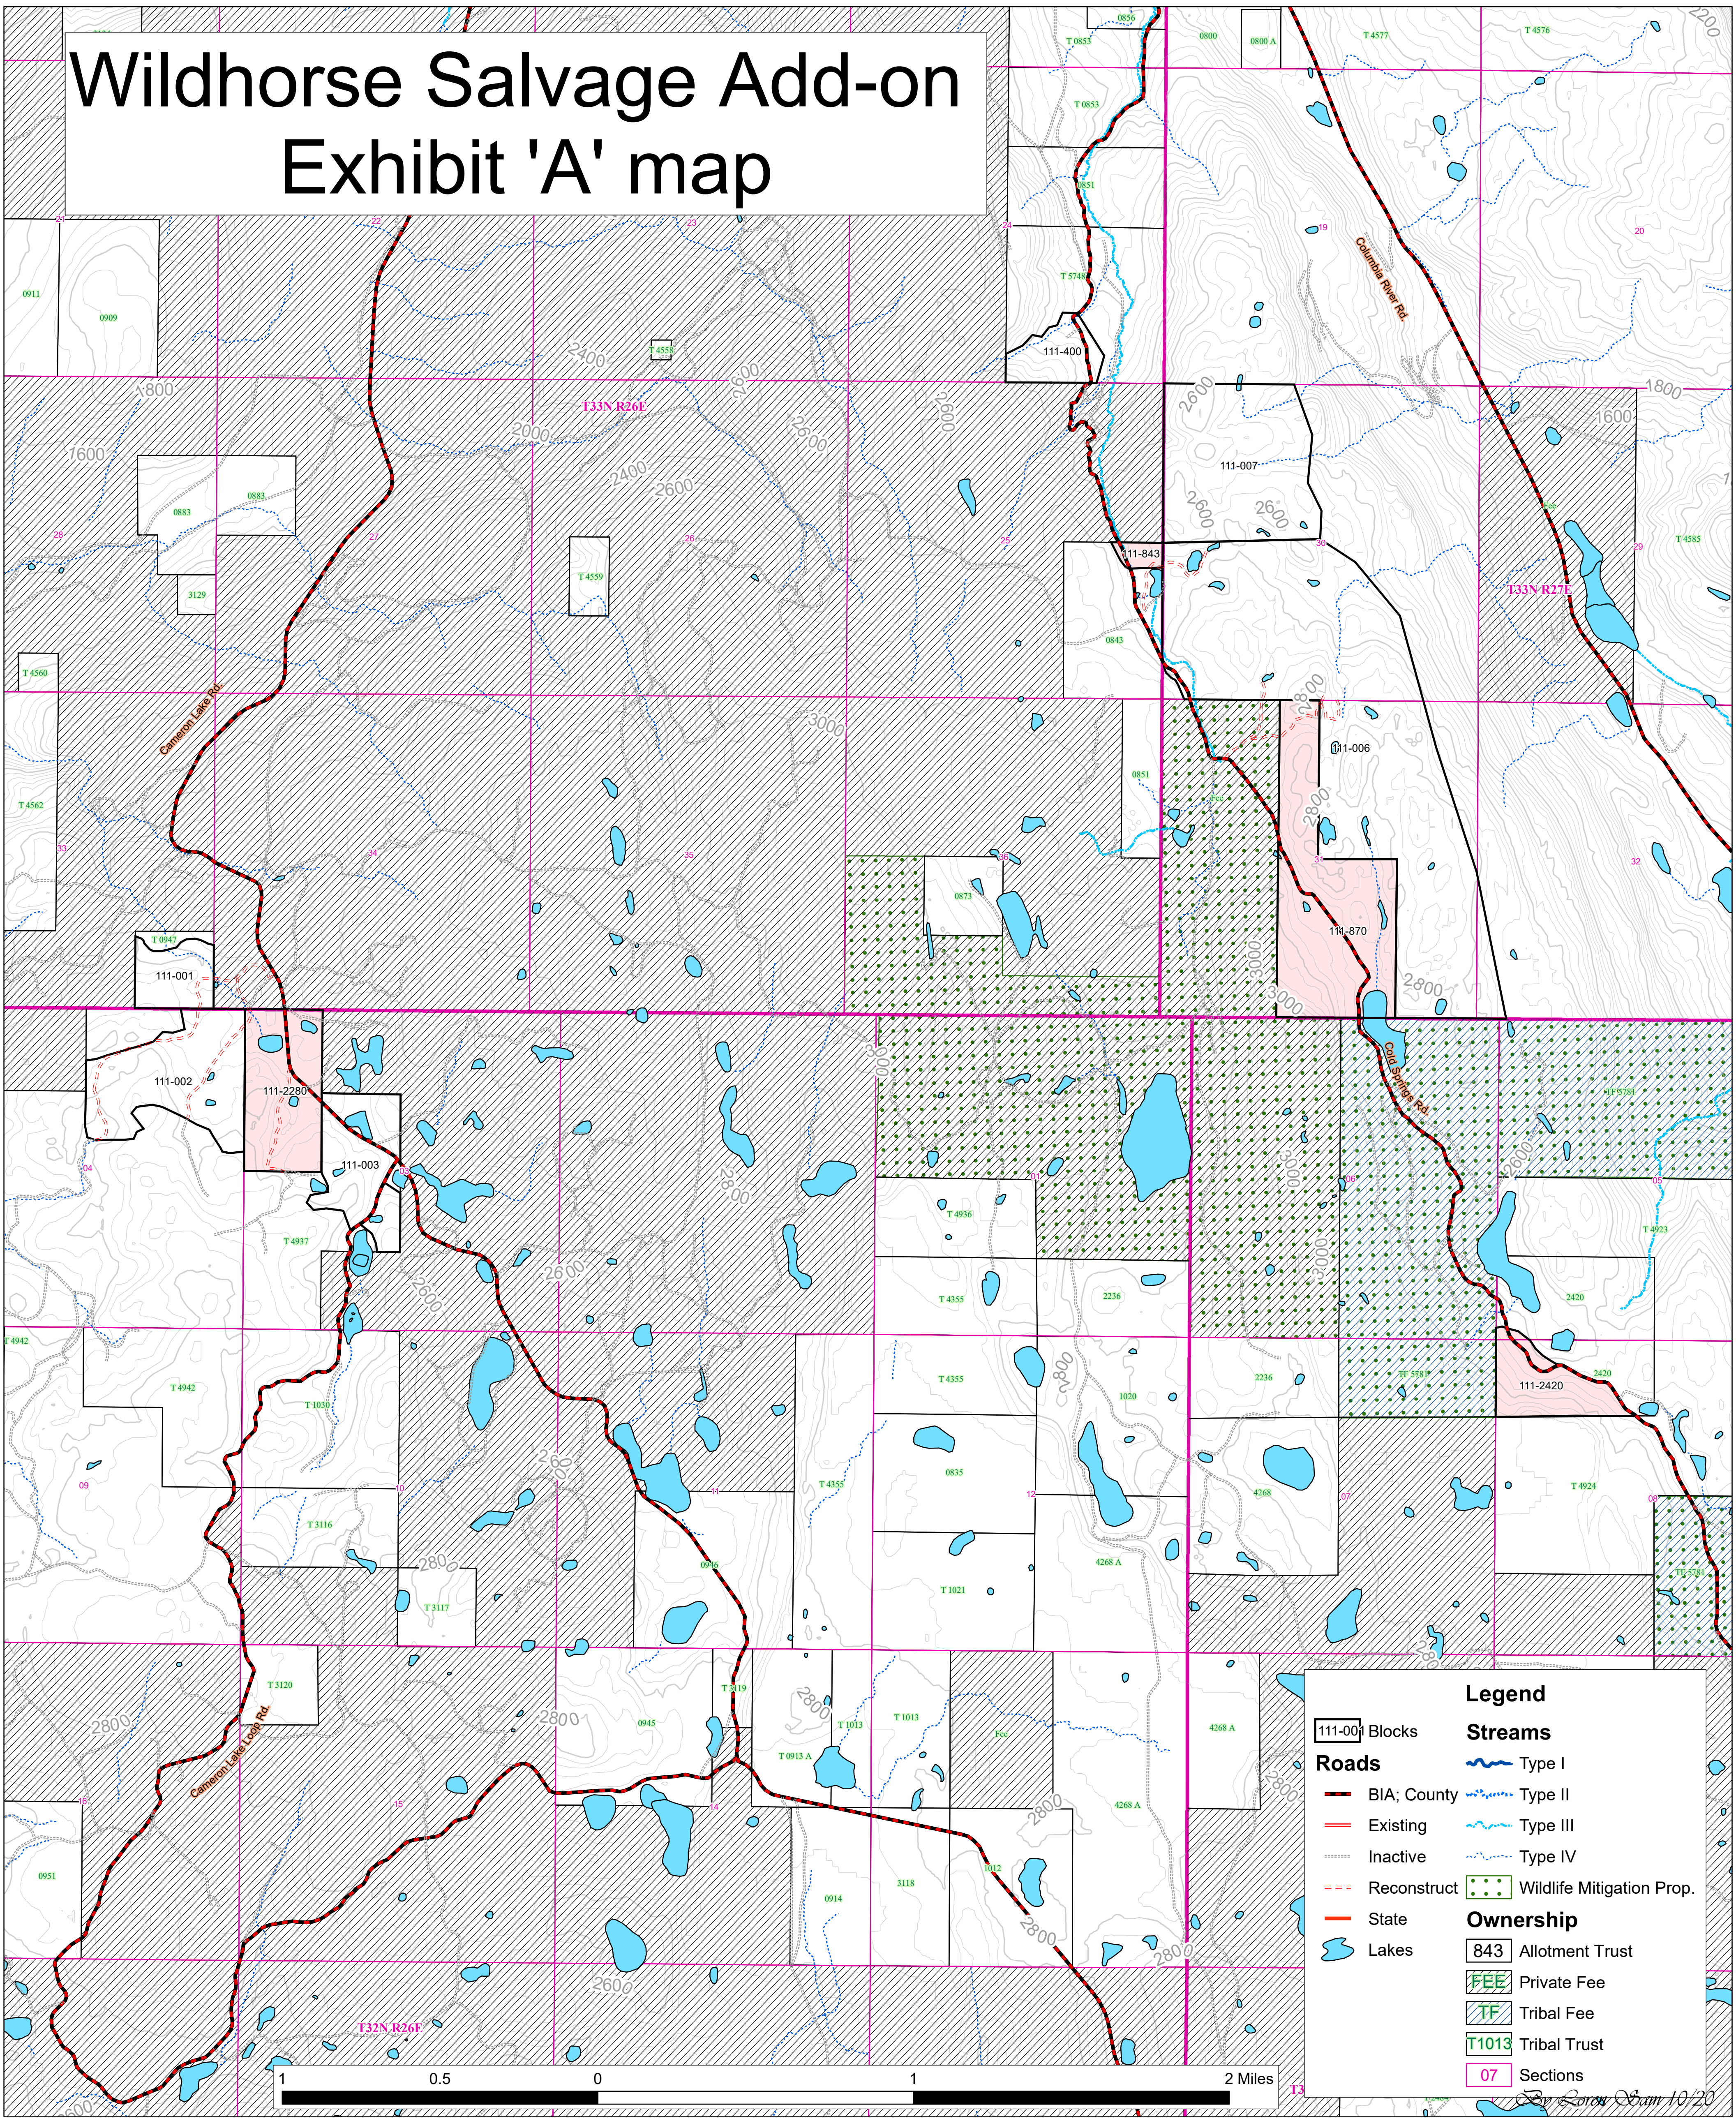

# Wildhorse Salvage Add-on Exhibit 'A' map

Wildhorse Salvage Add-on Exhibit C Activity Table  
Logging Activities

Comp	Allotment	Block	Acres	Treatment	Skid System	Whole	Remarks
					Tractor	Tree	
111		111-001	32.5	Salv	32.5	Yes	
111		111-002	100.2	Salv	100.2	Yes	
111		111-003	67.4	Salv	67.4	Yes	
111		111-006	455.8	Salv	455.8	Yes	
111		111-007	148.6	Salv	148.6	Yes	
111		111-400	30.9	Salv	30.9	Yes	
111	843	111-843	7.3	Salv	7.3	Yes	
111	870	111-870	161.4	Salv	161.4	Yes	
111	2280	111-2280	80.5	Salv	80.5	Yes	
111	2420	111-2420	45.5	Salv	45.5	Yes	
<b>Totals</b>			<b>1,130.2</b>		<b>1,130.2</b>		

Salv - Salvage